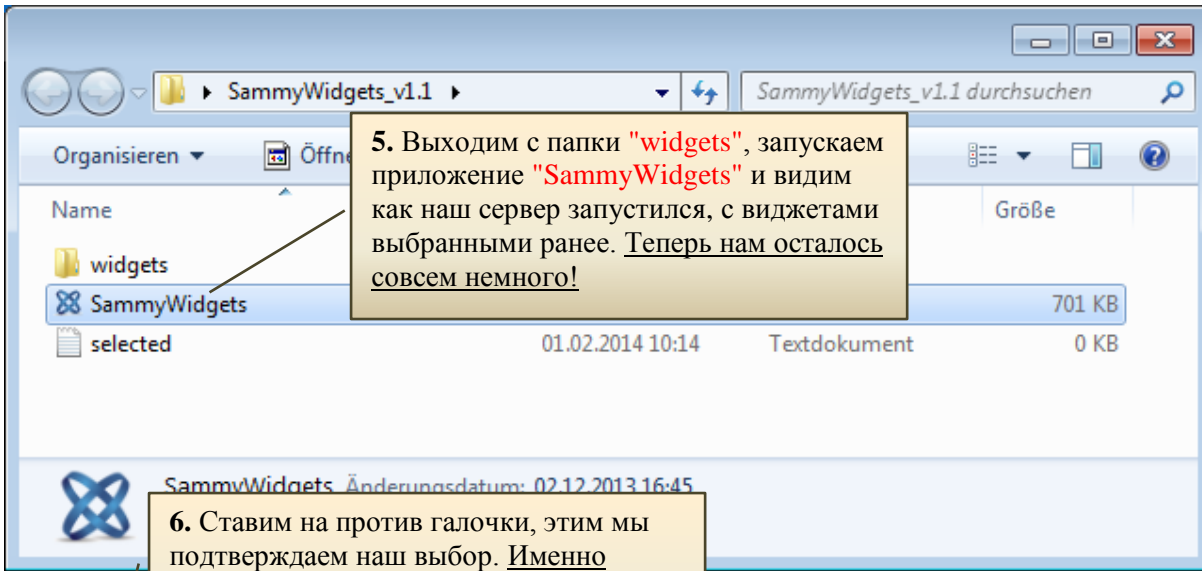

Установка виджетов локально с «SammyWidgets»

Инструкция по установке виджетов на SAMSUNG TV

6. Ставим на против галочки, этим мы подтверждаем наш выбор. Именно виджеты с галочками установятся на Ваш телевизор!

7. Эта функция активирует галочки напротив всех виджетов.

8. Деактивирует все галочки на против виджетов.