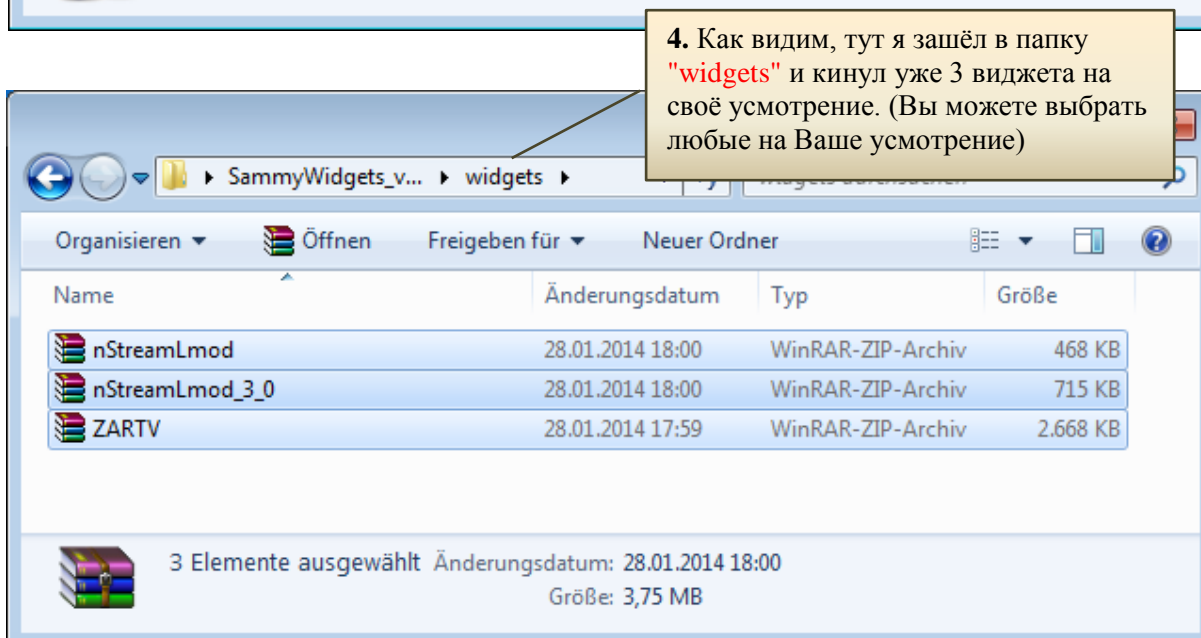

Установка виджетов локально с «SammyWidgets»

Инструкция по установке виджетов на SAMSUNG TV

6. Ставим на против галочки, этим мы подтверждаем наш выбор. Именно виджеты с галочками установятся на Ваш телевизор!

7. Эта функция активирует галочки напротив всех виджетов.

8. Деактивирует все галочки на против виджетов.