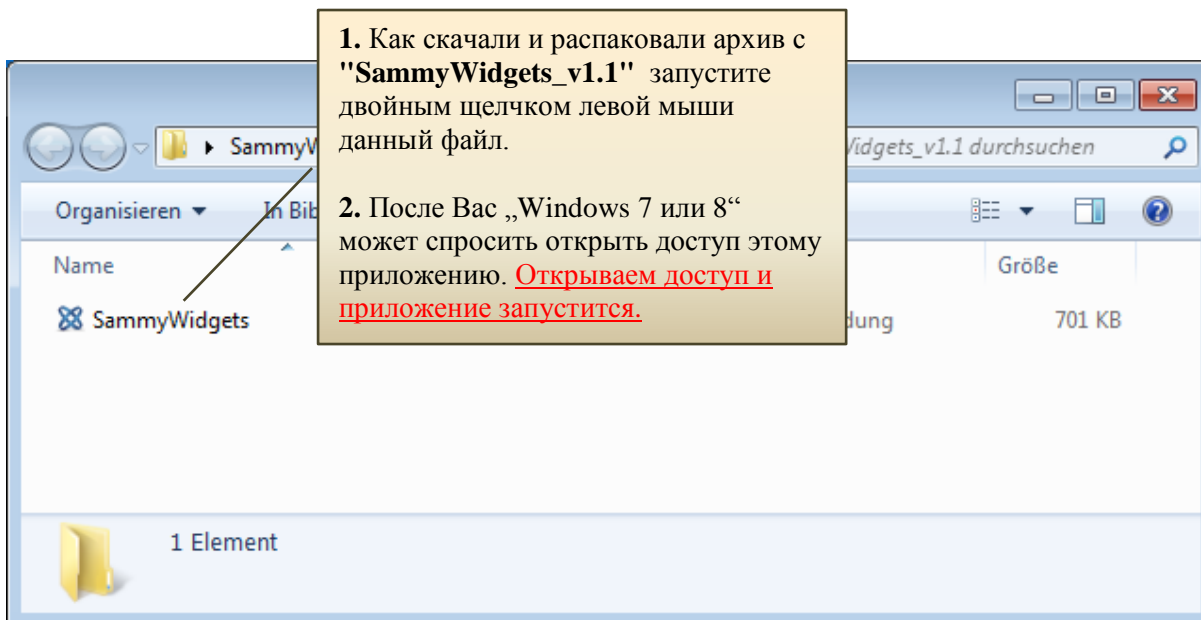

Установка виджетов локально с «SammyWidgets»

Инструкция по установке виджетов на SAMSUNG TV

6. Ставим на против галочки, этим мы подтверждаем наш выбор. Именно виджеты с галочками установятся на Ваш телевизор!

7. Эта функция активирует галочки напротив всех виджетов.

8. Деактивирует все галочки на против виджетов.