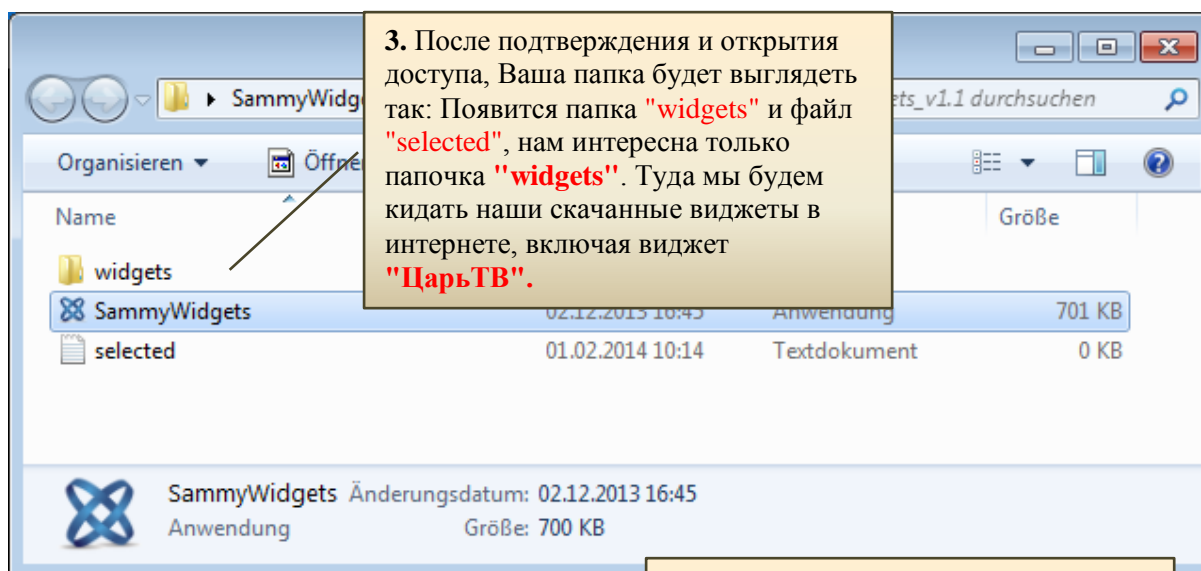

Установка виджетов локально с «SammyWidgets»

Инструкция по установке виджетов на SAMSUNG TV

6. Ставим на против галочки, этим мы подтверждаем наш выбор. Именно виджеты с галочками установятся на Ваш телевизор!

7. Эта функция активирует галочки напротив всех виджетов.

8. Деактивирует все галочки на против виджетов.