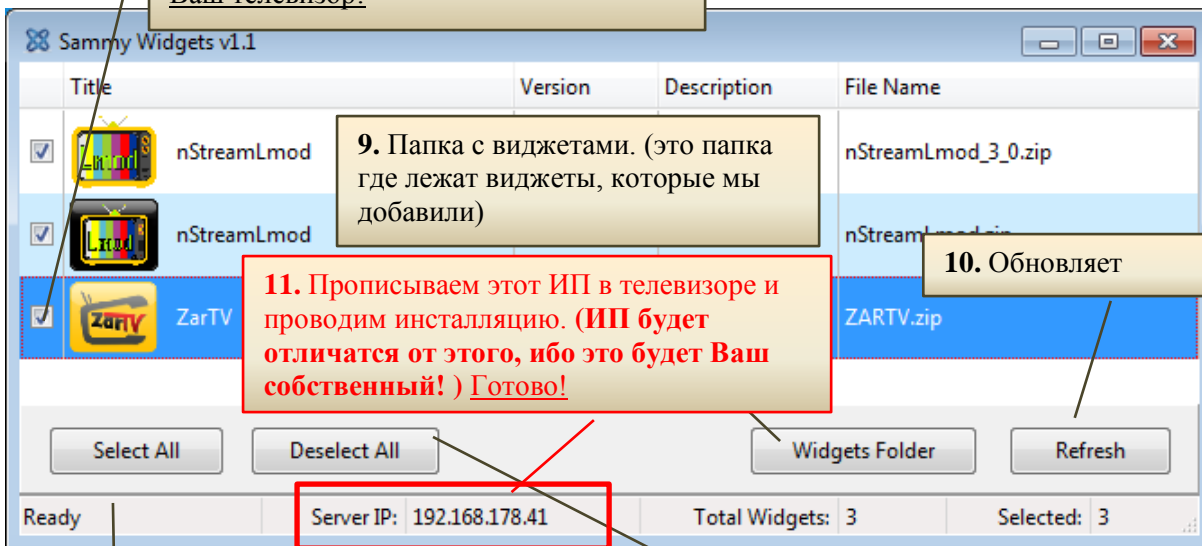

Установка виджетов локально с «SammyWidgets»

Инструкция по установке виджетов на SAMSUNG TV

6. Ставим на против галочки, этим мы подтверждаем наш выбор. Именно виджеты с галочками установятся на Ваш телевизор!

7. Эта функция активирует галочки напротив всех виджетов.

8. Деактивирует все галочки на против виджетов.